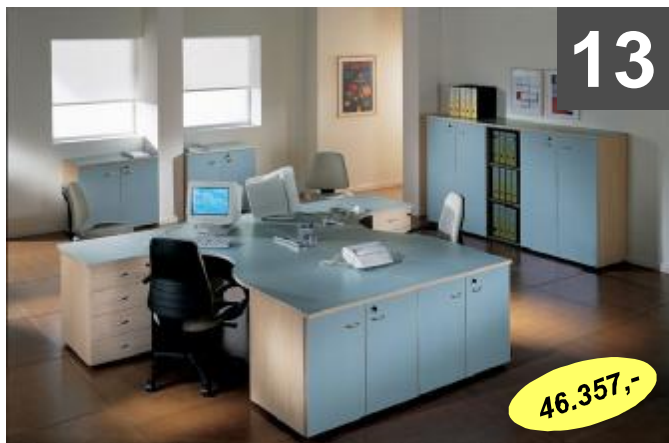

TEAM SVĚTLE MODRÁ

Řada **TEAM** je program, který má velké množství prvků k vytvoření samostatné či velkoplošné kanceláře.

Stolovina s lamino podnožím. Výška pracovní plochy je 720mm. Stolové desky 25mm ABS hrana. Skříňovina ve třech výškových úrovních: 795, 1250, 2015mm. Šíře 450 a 900mm, hloubka 450mm. Krycí desky 25mm a ABS. Veškeré prvky jsou v demontovaném stavu kromě kontejnerů.

PRACOVNÍ STOLY S LAMINO PODNOŽÍM v 720mm

| T 102 | T 103 | T 104 | T 105 | T 133 | T 134 | T 135 | T 181 |
|--------------|--------------|--------------|--------------|--------------|---------------|-------------|-------------|
| | | | | | | | |
| 3084,- | 3306,- | 3556,- | 3751,- | 6168,- | 7390,- | 5112,- | 3056,- |
| 1200x800x720 | 1400x800x720 | 1600x800x720 | 1800x800x720 | 1600x980x720 | 1800x1180x720 | 430x560x702 | 800x560x702 |