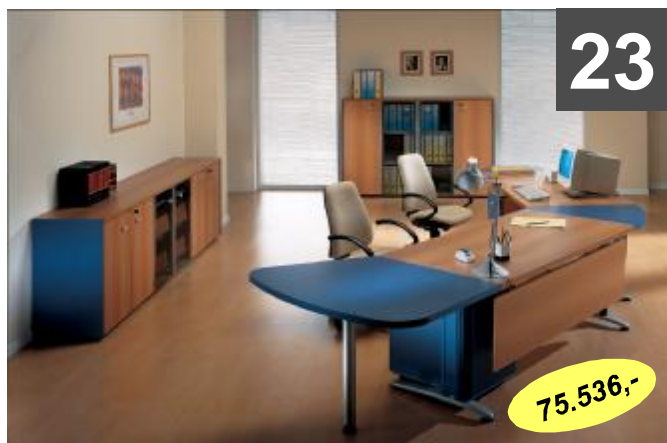

WING METAL HRUŠKA

23

WING METAL je vyroben z kvalitního kompozitního materiálu s post-formingovou úpravou exponovaných hran. Je k dispozici v několika barevných variantách v kombinaci s modrým podnožím a doplňujícími prvky. Výška stolu v kovovém podnožím 720mm. Střední deska je 35mm. Skříňovina ve třech výškových úrovních: 795, 1250, 2015mm. Šíře 450 a 900mm, hloubka 450mm. Krycí desky 18mm. Veškeré prvky jsou v demontovaném stavu kromě kontejnerů.

PRACOVNÍ STOLY S LAMINO PODNOŽÍM v 720mm

WM 120	WM 140	WM 160	WM 180	W 417	W 418DX/SX	WM 419	
6501,-	6890,-	7251,-	7640,-	5918,-	3862,-	2056,-	
1200x800x720	1400x800x720	1600x800x720	1800x800x720	1270x635x720	800x1120x720	400x800x720	